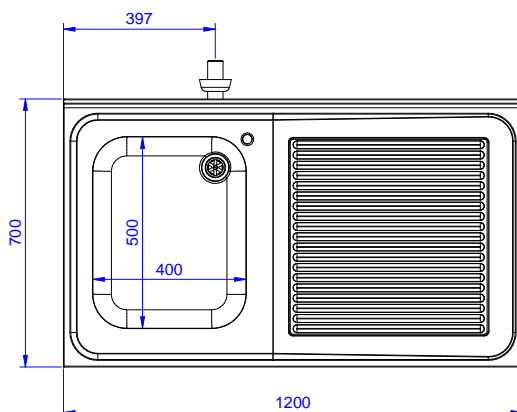

Lavatoio con 1 vasca
500x500 mm e gocciolatoio
destro, per lavastoviglie
sottotavolo, da 1200 mm

Descrizione

Articolo N° _____

Lavatoio in acciaio inox AISI 304 con piano di lavoro da 50 mm e spessore 8/10. Insonorizzato con piega salvamani sui bordi e dotato di involucro perimetrale ed angoli saldati. Gambe quadre in acciaio inox AISI 304 (40x40 mm) con piedini regolabili in altezza. Alzatina paraspruzzi posteriore con raggiatura 10 mm, altezza 100 mm e spessore 13 mm. Una vasca da 500x500xh250 mm dotata di tubo troppopieno e piletta di scarico da 2". Gocciolatoio stampato posizionato sulla parte destra sotto il quale si può inserire una lavastoviglie.

Approvazione: _____

Fronte

Lato

D = Scarico acqua

Alto

Informazioni chiave

 Dimensioni esterne,
 larghezza:

132932 (ESBD1217R) 1200 mm

 Dimensioni esterne,
 profondità:

700 mm

Dimensioni esterne, altezza:

900 mm

Dimensione alzatina, altezza:

100 mm

 Dimensione alzatina,
 profondità:

13 mm

Dimensione alzatina, raggio:

R=10

Numero di vasche:

1

Dimensione vasca:

400X500XH250

Peso netto:

55 kg