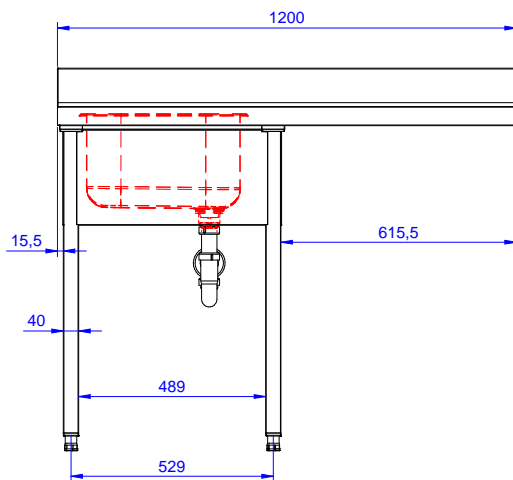

Lavatoio con 1 vasca
500x500 mm e gocciolatoio
destro, per lavastoviglie
sottotavolo, da 1200 mm

Descrizione

Articolo N° _____

Lavatoio in acciaio inox AISI 304 con piano di lavoro da 50 mm e spessore 8/10. Insonorizzato con piega salvamani sui bordi e dotato di involucro perimetrale ed angoli saldati. Gambe quadre in acciaio inox AISI 304 (40x40 mm) con piedini regolabili in altezza. Alzatina paraspruzzi posteriore con raggiatura 10 mm, altezza 100 mm e spessore 13 mm. Una vasca da 500x500xh250 mm dotata di tubo troppopieno e piletta di scarico da 2". Gocciolatoio stampato posizionato sulla parte destra sotto il quale si può inserire una lavastoviglie.

Approvazione: _____

Fronte

Lato

D = Scarico acqua

Alto

Informazioni chiave

 Dimensioni esterne,
 larghezza:

132932 (ESBD1217R) 1200 mm

 Dimensioni esterne,
 profondità:

700 mm

Dimensioni esterne, altezza:

900 mm

Dimensione alzatina, altezza:

100 mm

 Dimensione alzatina,
 profondità:

13 mm

Dimensione alzatina, raggio:

R=10

Numero di vasche:

1

Dimensione vasca:

400X500XH250

Peso netto:

55 kg