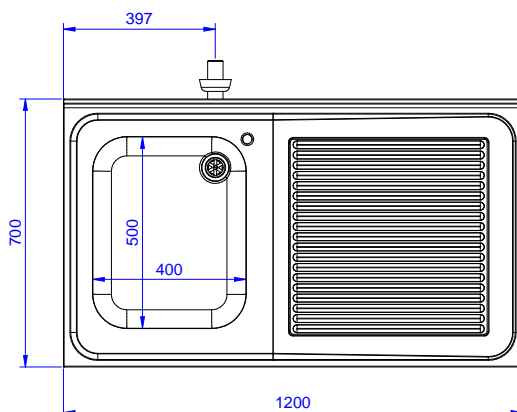

Lavatoio con 1 vasca
500x500 mm e gocciolatoio
destro, per lavastoviglie
sottotavolo, da 1200 mm

Descrizione

Articolo N° _____

Lavatoio in acciaio inox AISI 304 con piano di lavoro da 50 mm e spessore 8/10. Insonorizzato con piega salvamani sui bordi e dotato di involucro perimetrale ed angoli saldati. Gambe quadre in acciaio inox AISI 304 (40x40 mm) con piedini regolabili in altezza. Alzatina paraspruzzi posteriore con raggiatura 10 mm, altezza 100 mm e spessore 13 mm. Una vasca da 500x500xh250 mm dotata di tubo troppopieno e piletta di scarico da 2". Gocciolatoio stampato posizionato sulla parte destra sotto il quale si può inserire una lavastoviglie.

Approvazione: _____

Fronte

Lato

D = Scarico acqua

Alto

Informazioni chiave
Dimensioni esterne, larghezza:

132932 (ESBD1217R) 1200 mm

Dimensioni esterne, profondità:

700 mm

Dimensioni esterne, altezza:

900 mm

Dimensione alzatina, altezza:

100 mm

Dimensione alzatina, profondità:

13 mm

Dimensione alzatina, raggio:

R=10

Numero di vasche:

1

Dimensione vasca:

400X500XH250

Peso netto:

55 kg