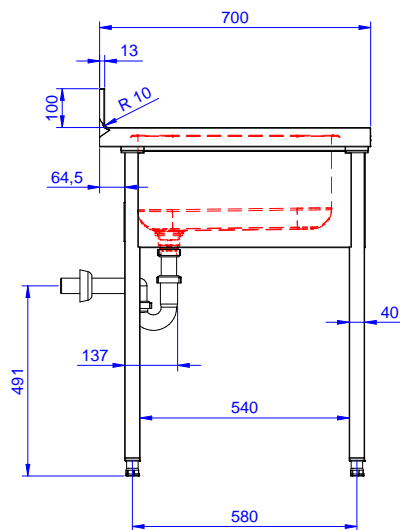

Lavatoio con 1 vasca
500x500 mm e gocciolatoio
destro, per lavastoviglie
sottotavolo, da 1200 mm

Descrizione

Articolo N° _____

Lavatoio in acciaio inox AISI 304 con piano di lavoro da 50 mm e spessore 8/10. Insonorizzato con piega salvamani sui bordi e dotato di involucro perimetrale ed angoli saldati. Gambe quadre in acciaio inox AISI 304 (40x40 mm) con piedini regolabili in altezza. Alzatina paraspruzzi posteriore con raggiatura 10 mm, altezza 100 mm e spessore 13 mm. Una vasca da 500x500xh250 mm dotata di tubo troppopieno e piletta di scarico da 2". Gocciolatoio stampato posizionato sulla parte destra sotto il quale si può inserire una lavastoviglie.

Approvazione: _____

Fronte

Lato

D = Scarico acqua

Alto

Informazioni chiave
Dimensioni esterne, larghezza:

132932 (ESBD1217R) 1200 mm

Dimensioni esterne, profondità:

700 mm

Dimensioni esterne, altezza:

900 mm

Dimensione alzatina, altezza:

100 mm

Dimensione alzatina, profondità:

13 mm

Dimensione alzatina, raggio:

R=10

Numero di vasche:

1

Dimensione vasca:

400X500XH250

Peso netto:

55 kg