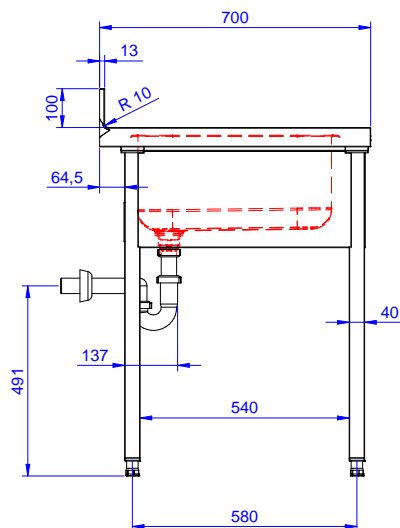

Lavatoio con 1 vasca
500x500 mm e gocciolatoio
destro, per lavastoviglie
sottotavolo, da 1200 mm

Descrizione

Articolo N° _____

Lavatoio in acciaio inox AISI 304 con piano di lavoro da 50 mm e spessore 8/10. Insonorizzato con piega salvamani sui bordi e dotato di involucro perimetrale ed angoli saldati. Gambe quadre in acciaio inox AISI 304 (40x40 mm) con piedini regolabili in altezza. Alzatina paraspruzzi posteriore con raggiatura 10 mm, altezza 100 mm e spessore 13 mm. Una vasca da 500x500xh250 mm dotata di tubo troppopieno e piletta di scarico da 2". Gocciolatoio stampato posizionato sulla parte destra sotto il quale si può inserire una lavastoviglie.

Approvazione: _____

Fronte

Lato

D = Scarico acqua

Alto

Informazioni chiave

 Dimensioni esterne,
 larghezza:

132932 (ESBD1217R) 1200 mm

 Dimensioni esterne,
 profondità:

700 mm

Dimensioni esterne, altezza:

900 mm

Dimensione alzatina, altezza:

100 mm

 Dimensione alzatina,
 profondità:

13 mm

Dimensione alzatina, raggio:

R=10

Numero di vasche:

1

Dimensione vasca:

400X500XH250

Peso netto:

55 kg